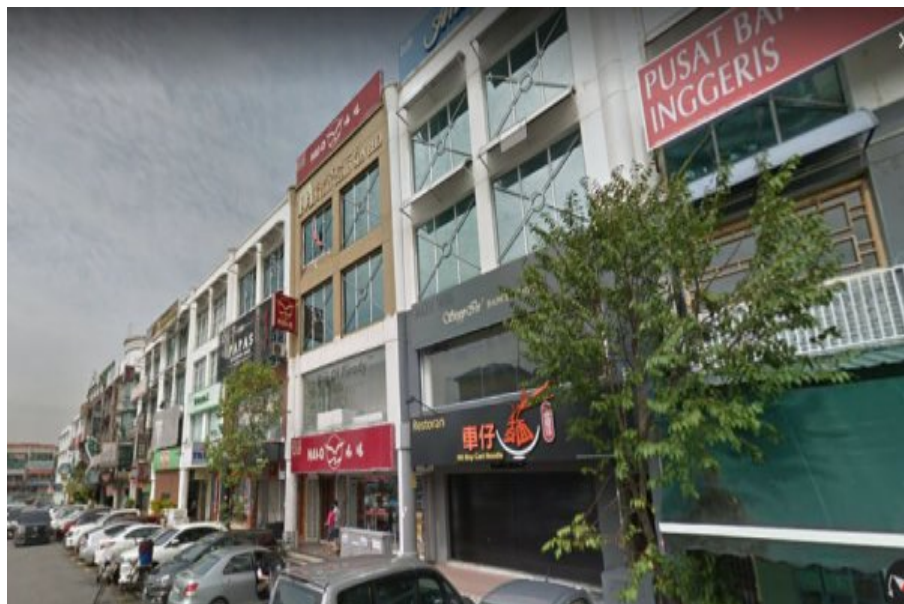

## Commercial for sale in Selangor

**Key  
features**

**111.48 m<sup>2</sup>**  
Usable area

Listing provided by:

**Tel: +60193567832**

1.5 Storey Shop Office Bandar Puteri For Sale Below Market- 1200 Sf  
Location Nearby Taman perindustrian Pusat Bandar Puchong, Taman Puchong Hartamas, Puchong Hartamas, Laman Granview, Puchong Batu 14, Bandar Puchong utama, Puchong Perdana, Taman Puchong Utama, Taman Puchong Impian, Kampung Baru Puchon...

View online:

6  
photos

**1,100,000 RM**